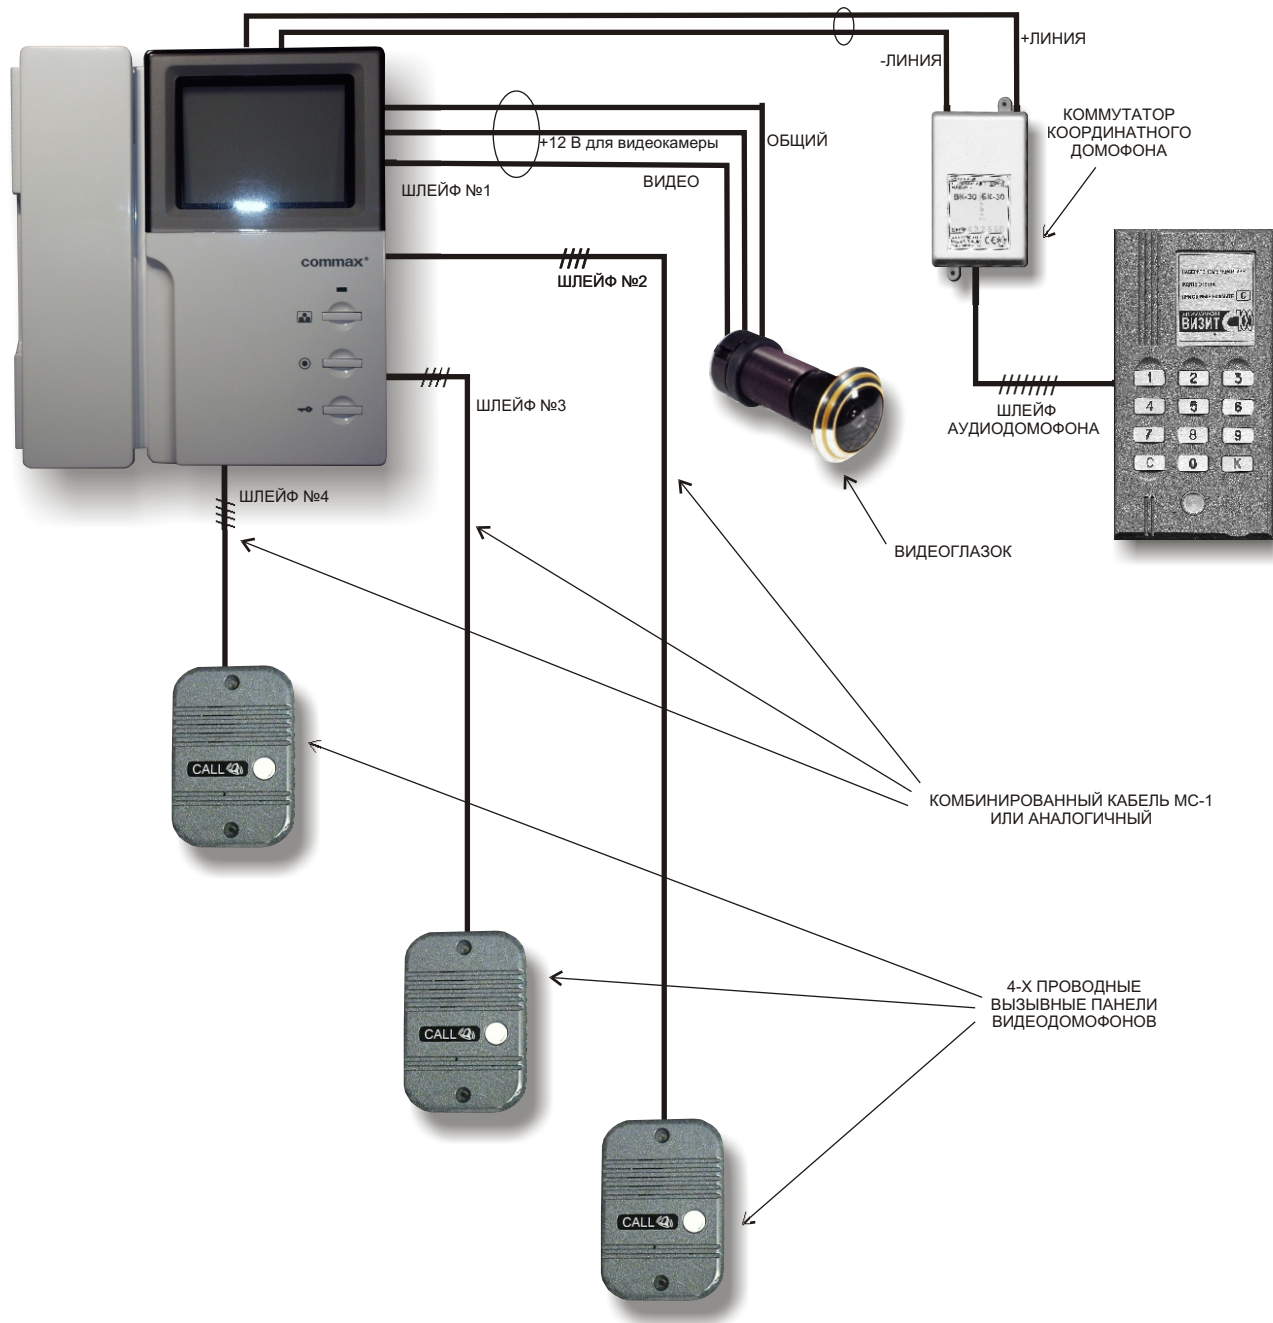

МОНИТОР ВИДЕОДОМОФОНА DPV 4HP MC VIZIT (координатный)

НАЗНАЧЕНИЕ И СВОЙСТВА

Уникальный четырёхпроводный монитор видеодомофона **DPV 4HP MC Визит** предназначен для полнофункциональной работы с координатным аудиодомофоном типа "Визит", "Метаком", тремя 4-х проводными вызывными панелями видеодомофонов и 1 дополнительной видеокамерой или 3 видеокамерами со звуком или с любой комбинацией видеокамер и вызывных панелей. Количество вызывных панелей устанавливается с помощью переключателей на тыльной стороне монитора.

РАСПОЛОЖЕНИЕ ОРГАНОВ УПРАВЛЕНИЯ

КОМПЛЕКТАЦИЯ

Монитор видеодомофона DPV 4HP MC ВИЗИТ модифицированный.
Кронштейн настенного крепления.

СПЕЦИФИКАЦИЯ	DPV 4HP MC Визит координатный
Кол. панелей или в/камер	До 4
Исполнение	настенный кронштейн
Экран	чёрно-белый плоский кинескоп 4" (10 см)
Система связи	телефонная трубка на мониторе-громкая на панели вызова
Регулировки	громкости вызова, яркости
Габариты ШхВхГ, мм	180x210x58